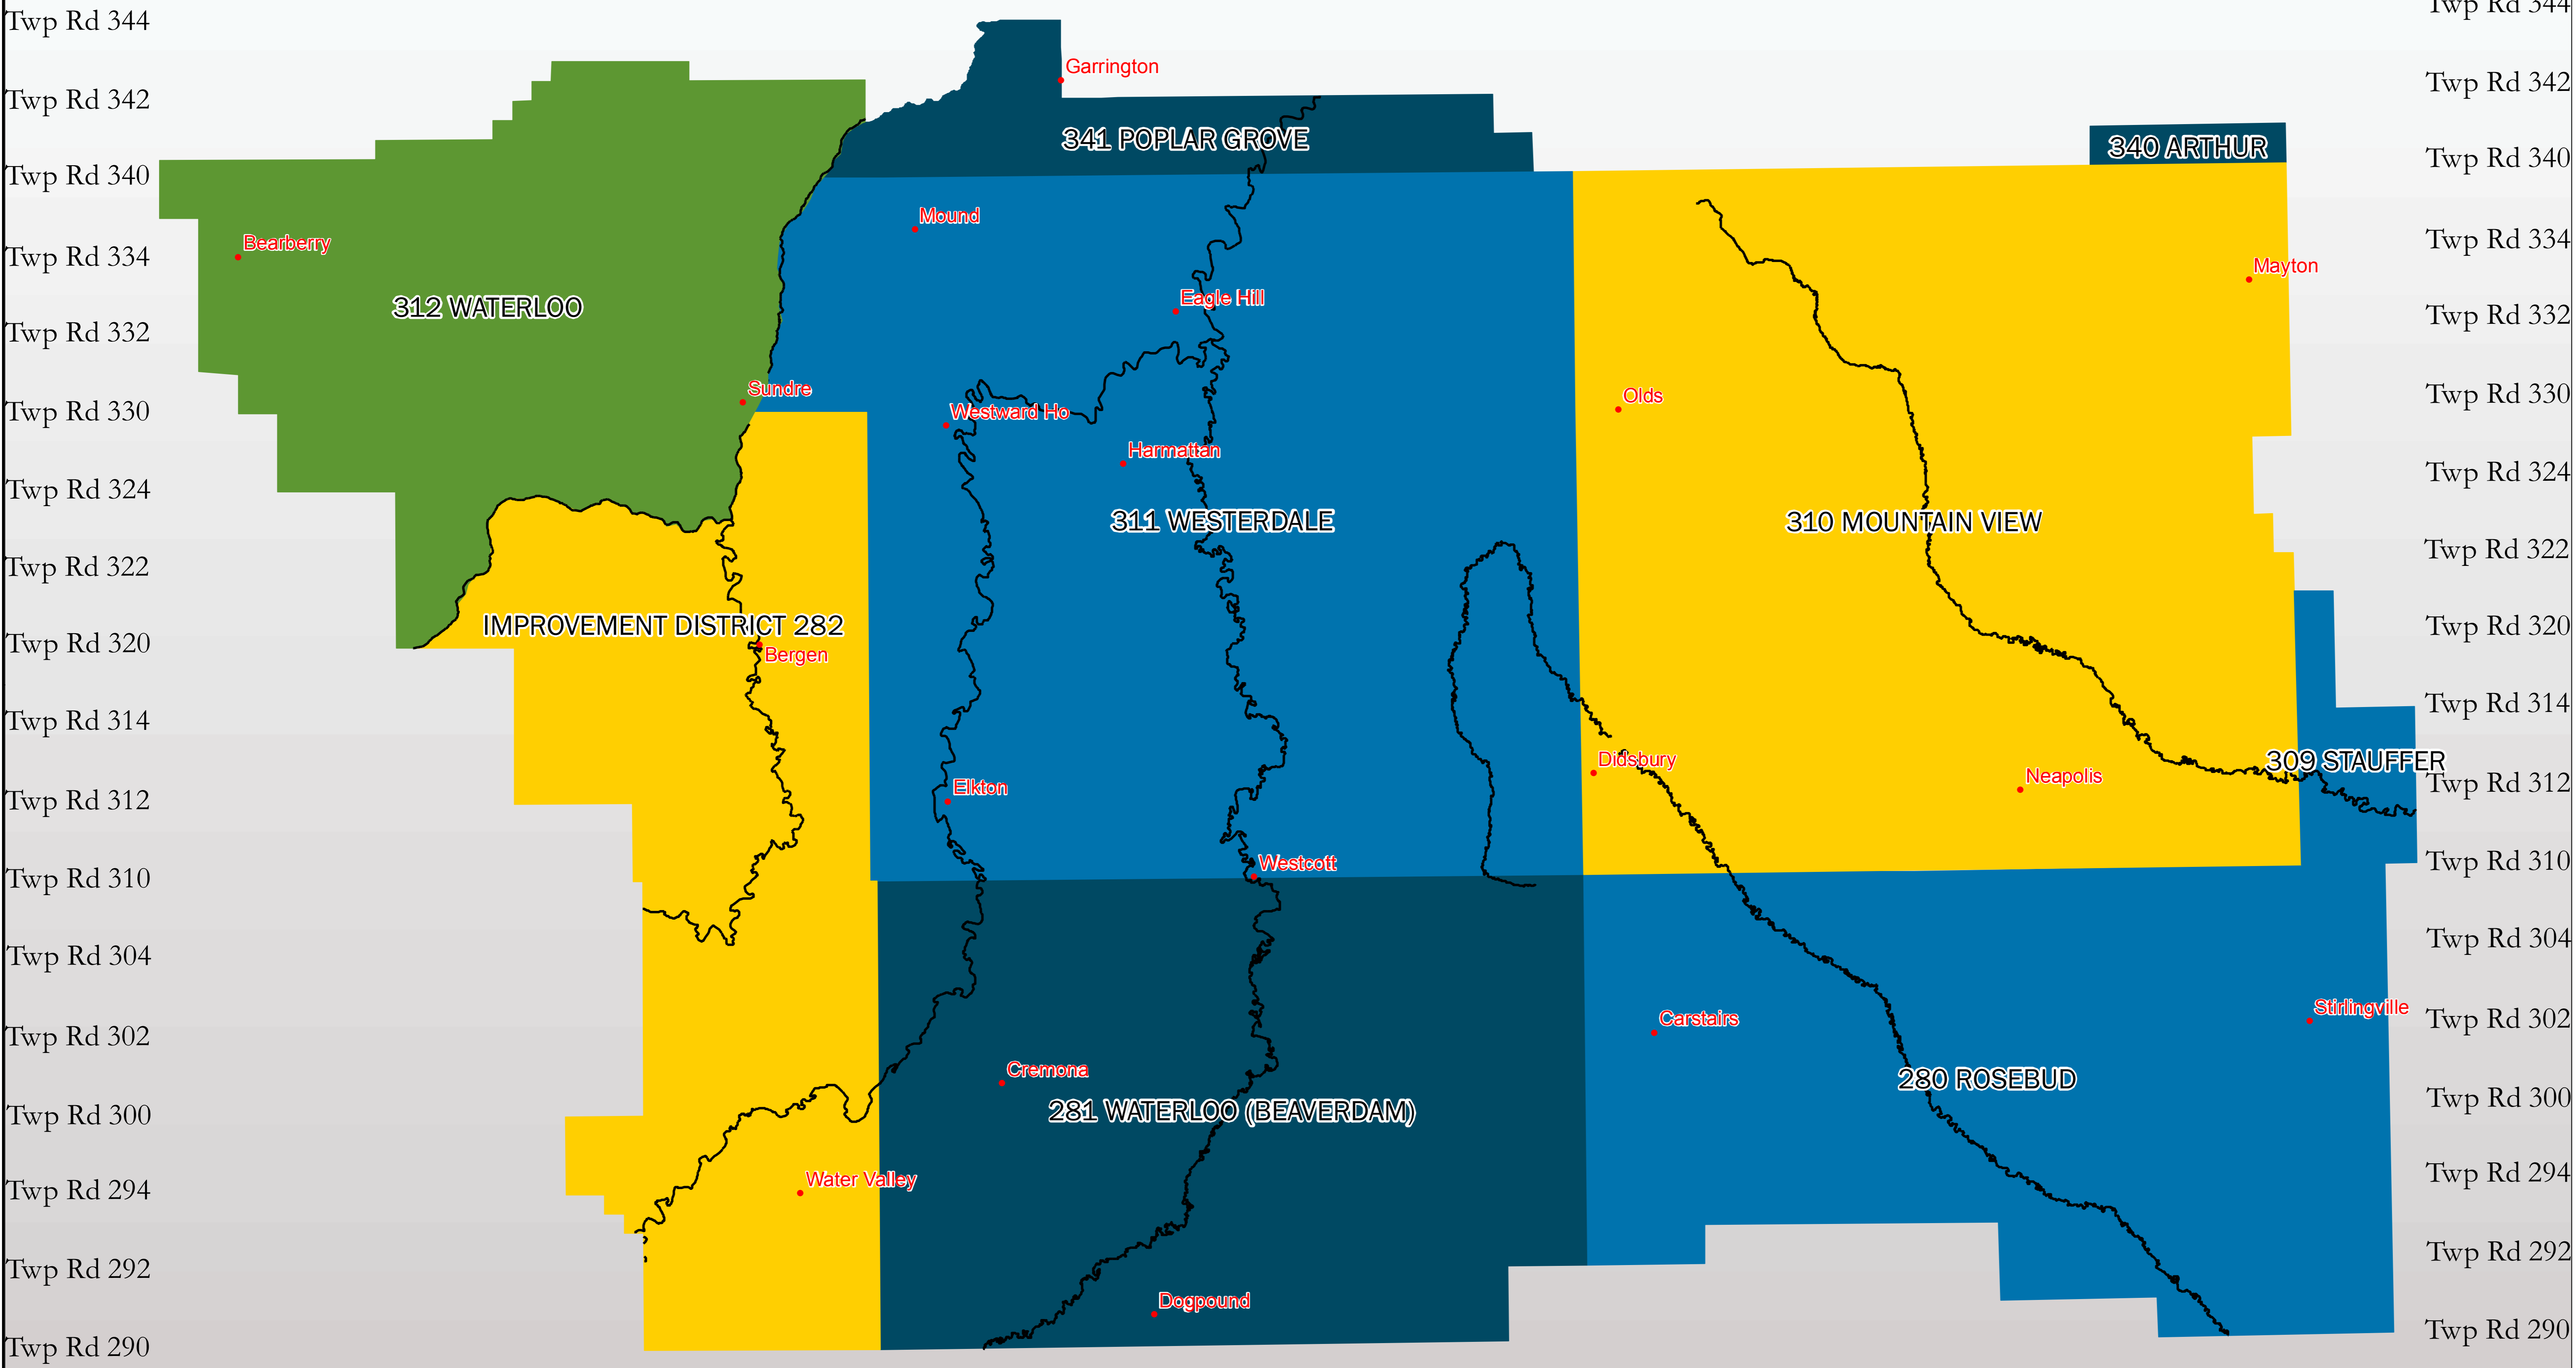

Rge Rd 80
Rge Rd 75
Rge Rd 74
Rge Rd 73
Rge Rd 72
Rge Rd 71
Rge Rd 70
Rge Rd 65
Rge Rd 64
Rge Rd 63
Rge Rd 62
Rge Rd 61
Rge Rd 60
Rge Rd 55
Rge Rd 54
Rge Rd 53
Rge Rd 52
Rge Rd 51
Rge Rd 50
Rge Rd 45
Rge Rd 44
Rge Rd 43
Rge Rd 42
Rge Rd 41
Rge Rd 40
Rge Rd 35
Rge Rd 34
Rge Rd 33
Rge Rd 32
Rge Rd 31
Rge Rd 30
Rge Rd 25
Rge Rd 24
Rge Rd 23
Rge Rd 22
Rge Rd 21
Rge Rd 20
Rge Rd 15
Rge Rd 14
Rge Rd 13
Rge Rd 12
Rge Rd 11
Rge Rd 291
Rge Rd 290
Rge Rd 285
Rge Rd 284
Rge Rd 283
Rge Rd 282
Rge Rd 281
Rge Rd 280
Rge Rd 275
Rge Rd 274
Rge Rd 273
Rge Rd 272
Rge Rd 271
Rge Rd 270

Rge Rd 80
Rge Rd 75
Rge Rd 74
Rge Rd 73
Rge Rd 72
Rge Rd 71
Rge Rd 70
Rge Rd 65
Rge Rd 64
Rge Rd 63
Rge Rd 62
Rge Rd 61
Rge Rd 60
Rge Rd 55
Rge Rd 54
Rge Rd 53
Rge Rd 52
Rge Rd 51
Rge Rd 50
Rge Rd 45
Rge Rd 44
Rge Rd 43
Rge Rd 42
Rge Rd 41
Rge Rd 40
Rge Rd 35
Rge Rd 34
Rge Rd 33
Rge Rd 32
Rge Rd 31
Rge Rd 30
Rge Rd 25
Rge Rd 24
Rge Rd 23
Rge Rd 22
Rge Rd 21
Rge Rd 20
Rge Rd 15
Rge Rd 14
Rge Rd 13
Rge Rd 12
Rge Rd 11
Rge Rd 10
Rge Rd 292
Rge Rd 291
Rge Rd 290
Rge Rd 285
Rge Rd 284
Rge Rd 283
Rge Rd 282
Rge Rd 281
Rge Rd 280
Rge Rd 275
Rge Rd 274
Rge Rd 273
Rge Rd 272
Rge Rd 271
Rge Rd 270

Mountain View
C O U N T Y

Municipal Divisions
1918

July 18, 2012

Legend

- Hamlets 1918
- Rivers/Creeks

0 1.25 2.5 5 7.5 10 Kilometers

Scale: 1:130,000

1408 Twp. Rd. 320 / Postal Bag 100,
Didsbury, AB Canada T0M 0W0
T 403.335.3311 F 403.335.9207
Toll Free 1.877.264.9754
www.mountainviewcounty.com

Projection: Transverse_Mercator
NAD_1983_CSRS_10TM_AEP_Resource

Not responsible for errors or omissions