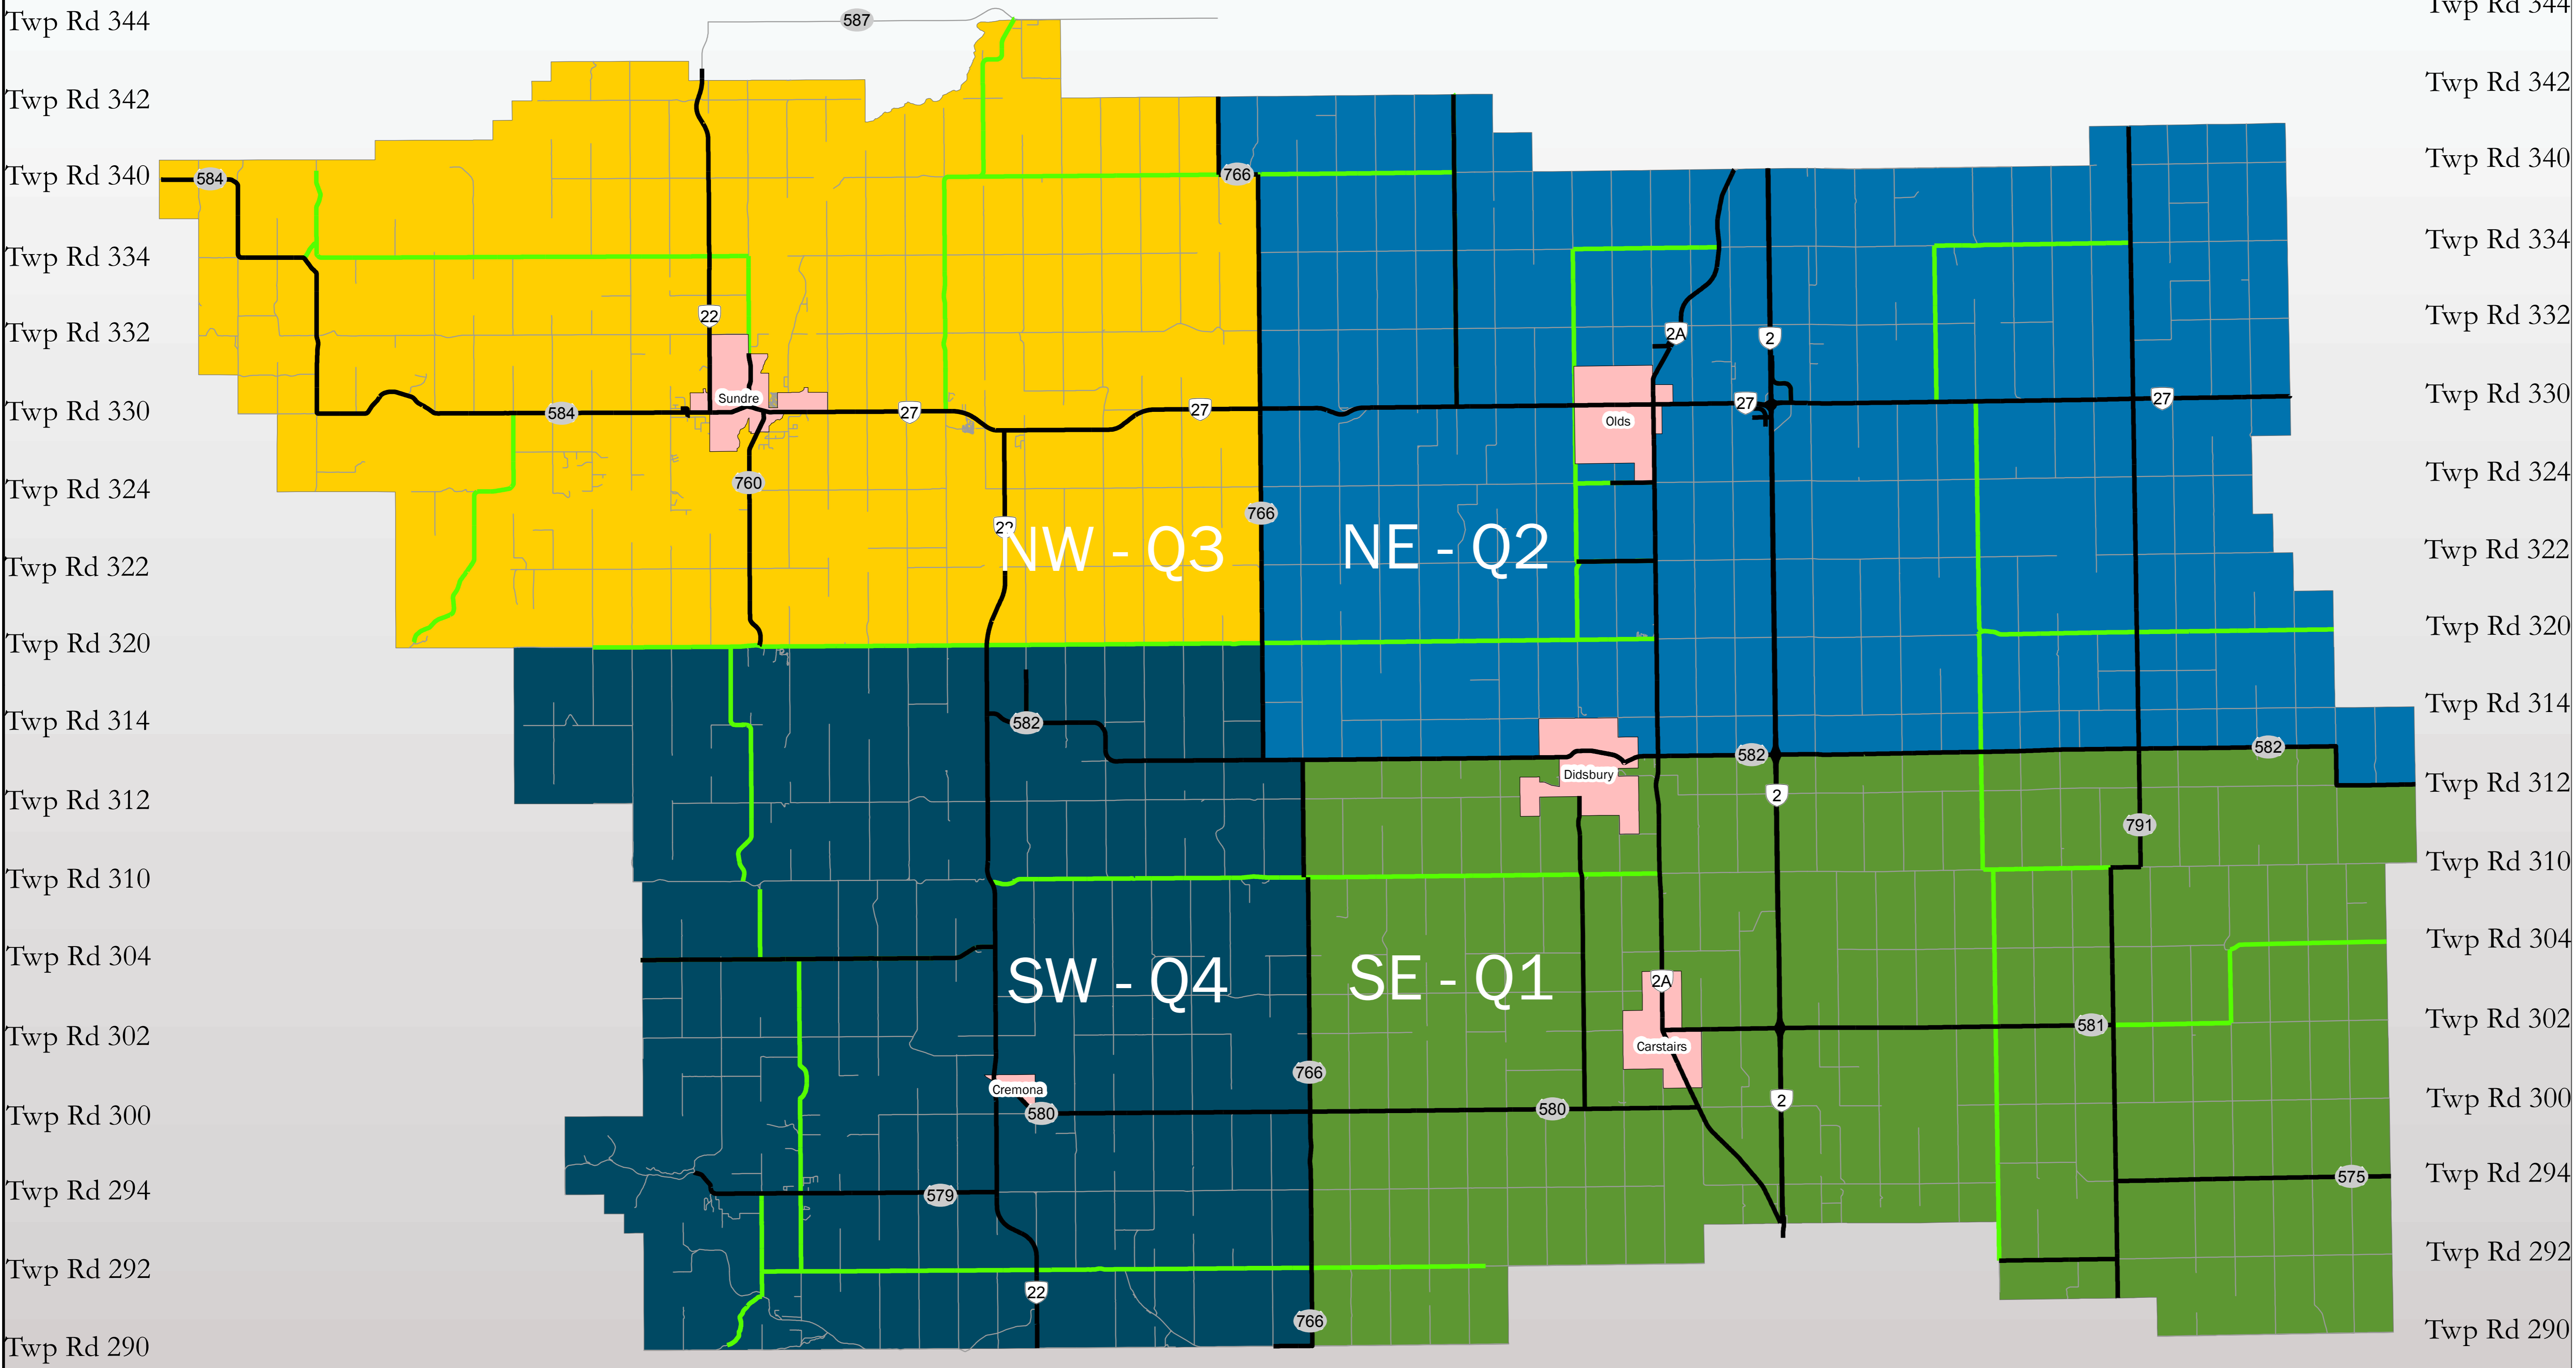

Mountain View COUNTY

Operational Services Quadrants

September 01, 2016

Legend

Operational Services Quadrants

- NE-Q2
- NW-Q3
- SE-Q1
- SW-Q4
- County and Province Roads
- Paved Roads and Highways
- Town/Village
- County Collector Network

0 1.25 2.5 5 7.5 10 Kilometers

Scale: 1:130,000

1408 Twp. Rd. 320 / Postal Bag 100,
Didsbury, AB Canada T0M 0W0
T 403.335.3311 F 403.335.9207
Toll Free 1.877.264.9754
www.mountainviewcounty.com

Projection: Transverse_Mercator
NAD_1983_CSRS_10TM_AEP_Resource

Not responsible for errors or omissions

Rge Rd 80
Rge Rd 75
Rge Rd 74
Rge Rd 73
Rge Rd 72
Rge Rd 71
Rge Rd 70
Rge Rd 65
Rge Rd 64
Rge Rd 63
Rge Rd 62
Rge Rd 61
Rge Rd 60
Rge Rd 55
Rge Rd 54
Rge Rd 53
Rge Rd 52
Rge Rd 51
Rge Rd 50
Rge Rd 45
Rge Rd 44
Rge Rd 43
Rge Rd 42
Rge Rd 41
Rge Rd 40
Rge Rd 35
Rge Rd 34
Rge Rd 33
Rge Rd 32
Rge Rd 31
Rge Rd 30
Rge Rd 25
Rge Rd 24
Rge Rd 23
Rge Rd 22
Rge Rd 21
Rge Rd 20
Rge Rd 15
Rge Rd 14
Rge Rd 13
Rge Rd 12
Rge Rd 11
Rge Rd 291
Rge Rd 290
Rge Rd 285
Rge Rd 284
Rge Rd 283
Rge Rd 282
Rge Rd 281
Rge Rd 280
Rge Rd 275
Rge Rd 274
Rge Rd 273
Rge Rd 272
Rge Rd 271
Rge Rd 270

Rge Rd 80
Rge Rd 75
Rge Rd 74
Rge Rd 73
Rge Rd 72
Rge Rd 71
Rge Rd 70
Rge Rd 65
Rge Rd 64
Rge Rd 63
Rge Rd 62
Rge Rd 61
Rge Rd 60
Rge Rd 55
Rge Rd 54
Rge Rd 53
Rge Rd 52
Rge Rd 51
Rge Rd 50
Rge Rd 45
Rge Rd 44
Rge Rd 43
Rge Rd 42
Rge Rd 41
Rge Rd 40
Rge Rd 35
Rge Rd 34
Rge Rd 33
Rge Rd 32
Rge Rd 31
Rge Rd 30
Rge Rd 25
Rge Rd 24
Rge Rd 23
Rge Rd 22
Rge Rd 21
Rge Rd 20
Rge Rd 15
Rge Rd 14
Rge Rd 13
Rge Rd 12
Rge Rd 11
Rge Rd 10
Rge Rd 292
Rge Rd 291
Rge Rd 290
Rge Rd 285
Rge Rd 284
Rge Rd 283
Rge Rd 282
Rge Rd 281
Rge Rd 280
Rge Rd 275
Rge Rd 274
Rge Rd 273
Rge Rd 272
Rge Rd 271
Rge Rd 270