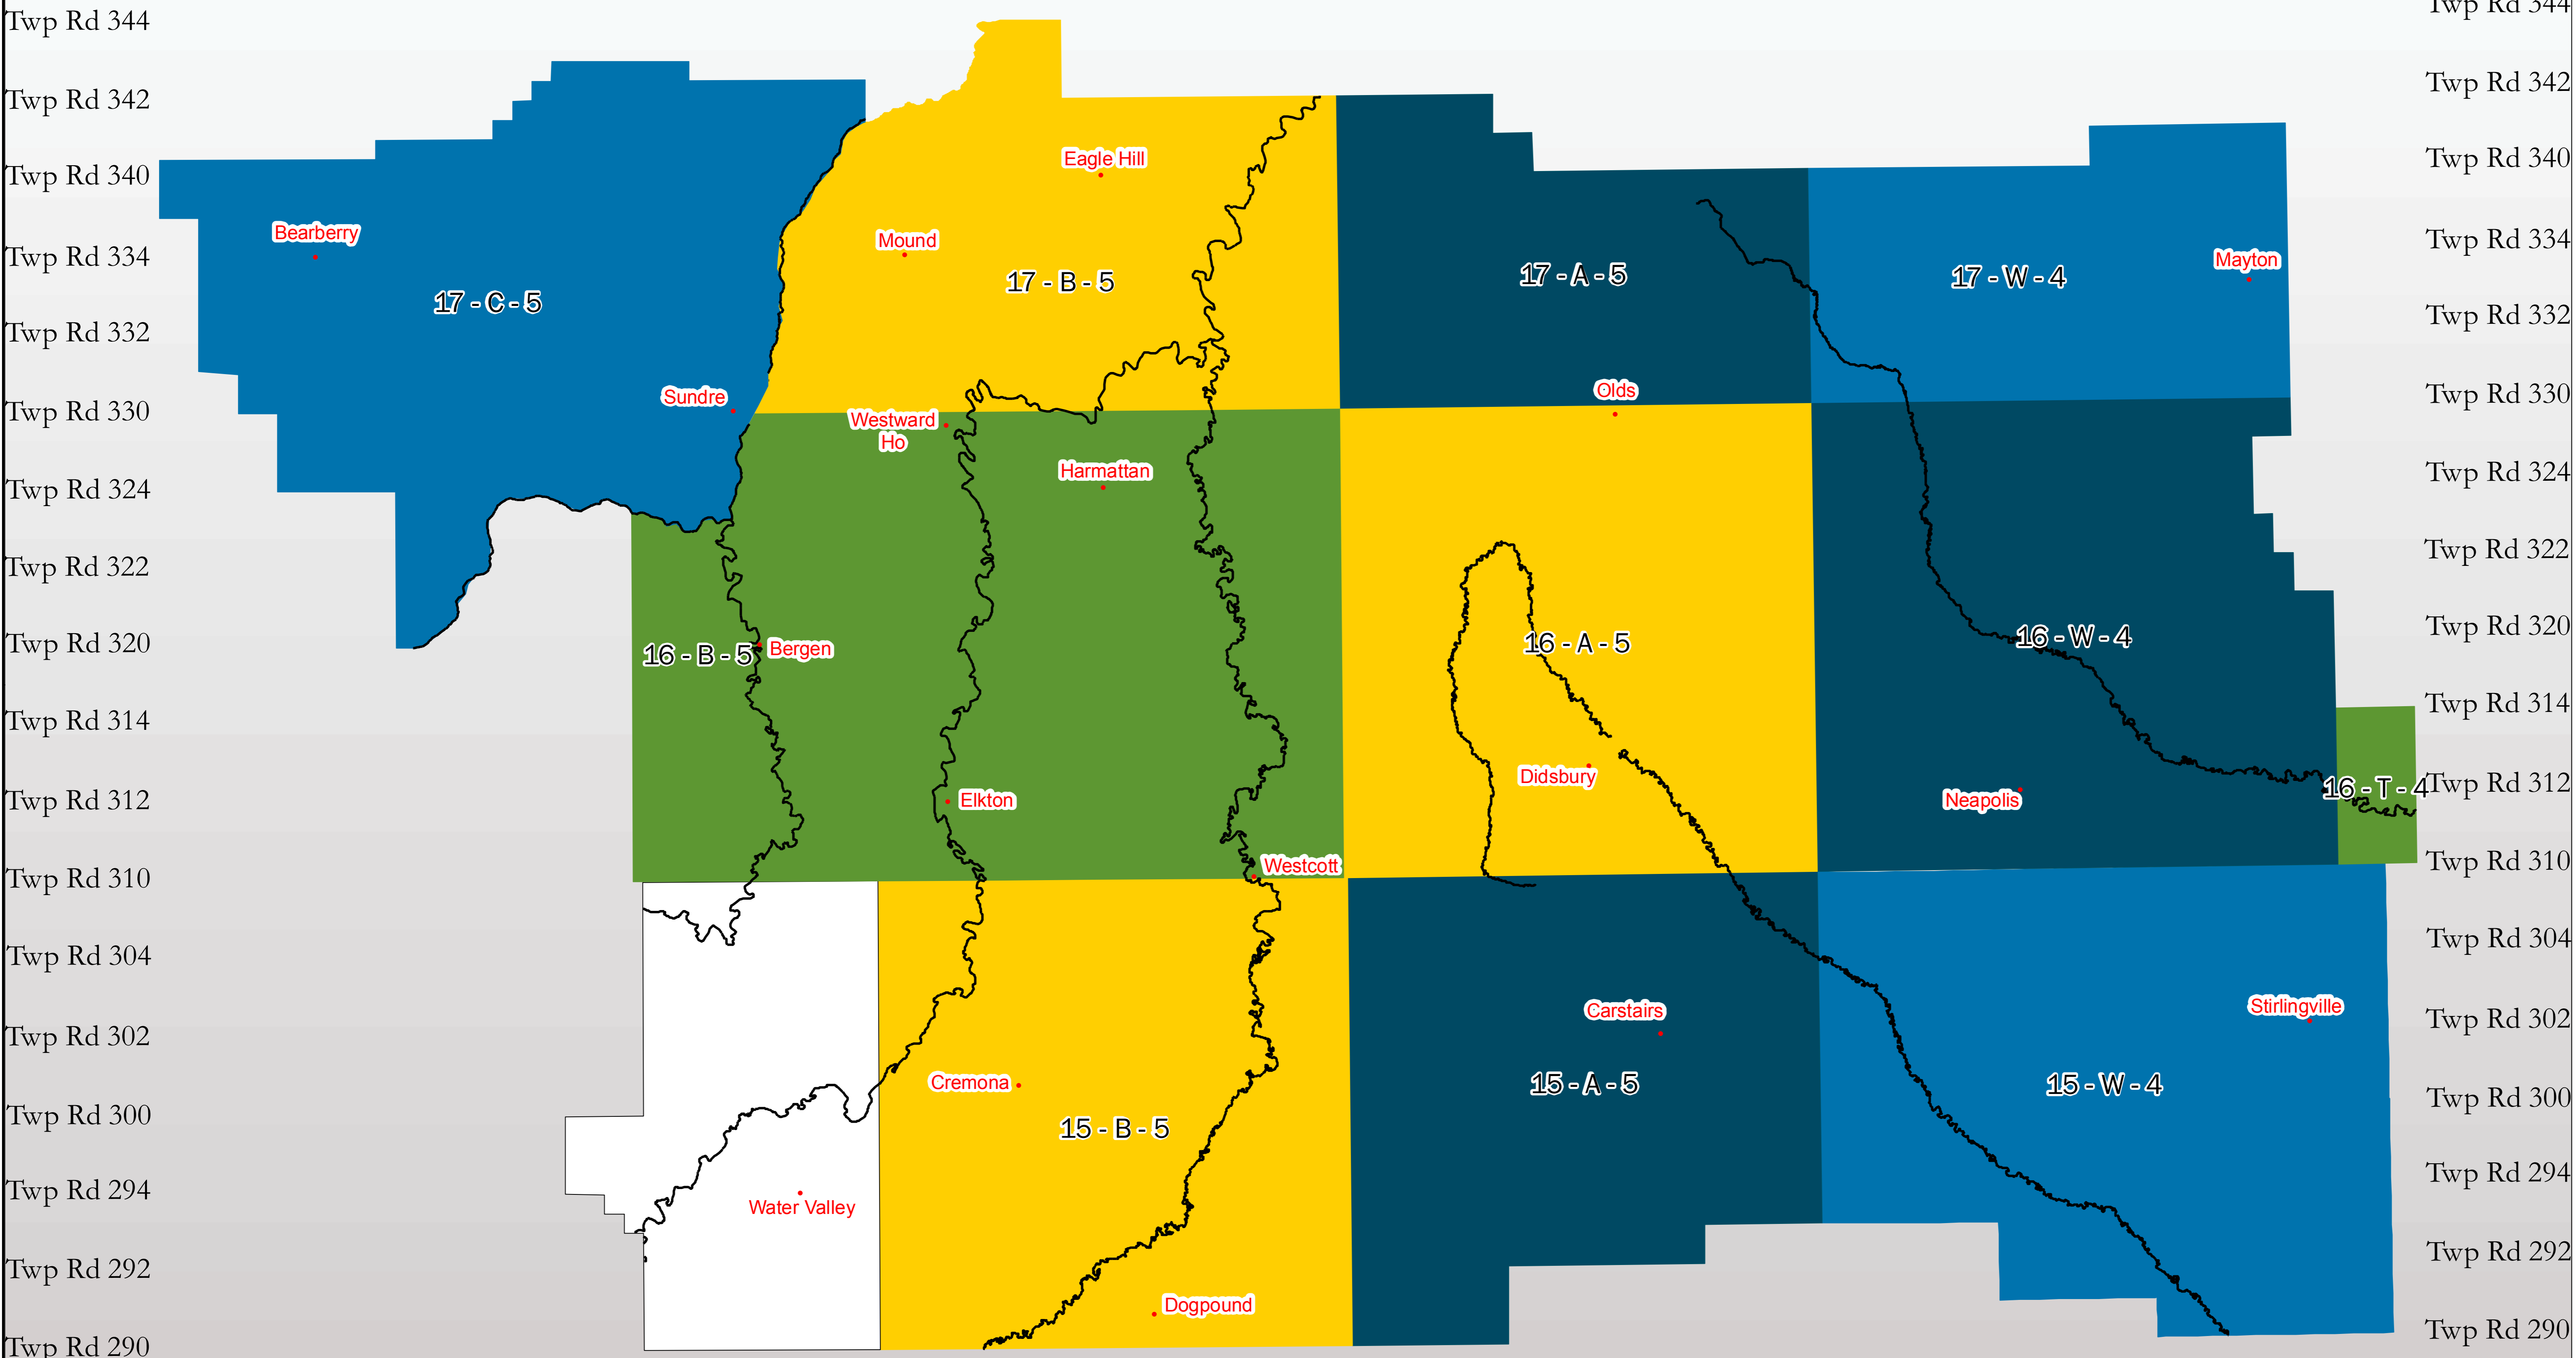

Mountain View COUNTY

Local Improvement Districts 1912

July 17, 2012

Legend

- Hamlets 1912
- Rivers/Creeks

0 1.25 2.5 5 7.5 10 Kilometers

Scale: 1:130,000

1408 Twp. Rd. 320 / Postal Bag 100,
Didsbury, AB Canada T0M 0W0
T 403.335.3311 F 403.335.9207
Toll Free 1.877.264.9754
www.mountainviewcounty.com

Projection: Transverse_Mercator
NAD_1983_CSRS_10TM_AEP_Resource

Not responsible for errors or omissions

Rge Rd 80
Rge Rd 75
Rge Rd 74
Rge Rd 73
Rge Rd 72
Rge Rd 71
Rge Rd 70
Rge Rd 65
Rge Rd 64
Rge Rd 63
Rge Rd 62
Rge Rd 61
Rge Rd 60
Rge Rd 55
Rge Rd 54
Rge Rd 53
Rge Rd 52
Rge Rd 51
Rge Rd 50
Rge Rd 45
Rge Rd 44
Rge Rd 43
Rge Rd 42
Rge Rd 41
Rge Rd 40
Rge Rd 35
Rge Rd 34
Rge Rd 33
Rge Rd 32
Rge Rd 31
Rge Rd 30
Rge Rd 25
Rge Rd 24
Rge Rd 23
Rge Rd 22
Rge Rd 21
Rge Rd 20
Rge Rd 15
Rge Rd 14
Rge Rd 13
Rge Rd 12
Rge Rd 11
Rge Rd 291
Rge Rd 290
Rge Rd 285
Rge Rd 284
Rge Rd 283
Rge Rd 282
Rge Rd 281
Rge Rd 280
Rge Rd 275
Rge Rd 274
Rge Rd 273
Rge Rd 272
Rge Rd 271
Rge Rd 270

Rge Rd 80
Rge Rd 75
Rge Rd 74
Rge Rd 73
Rge Rd 72
Rge Rd 71
Rge Rd 70
Rge Rd 65
Rge Rd 64
Rge Rd 63
Rge Rd 62
Rge Rd 61
Rge Rd 60
Rge Rd 55
Rge Rd 54
Rge Rd 53
Rge Rd 52
Rge Rd 51
Rge Rd 50
Rge Rd 45
Rge Rd 44
Rge Rd 43
Rge Rd 42
Rge Rd 41
Rge Rd 40
Rge Rd 35
Rge Rd 34
Rge Rd 33
Rge Rd 32
Rge Rd 31
Rge Rd 30
Rge Rd 25
Rge Rd 24
Rge Rd 23
Rge Rd 22
Rge Rd 21
Rge Rd 20
Rge Rd 15
Rge Rd 14
Rge Rd 13
Rge Rd 12
Rge Rd 11
Rge Rd 10
Rge Rd 292
Rge Rd 291
Rge Rd 290
Rge Rd 285
Rge Rd 284
Rge Rd 283
Rge Rd 282
Rge Rd 281
Rge Rd 280
Rge Rd 275
Rge Rd 274
Rge Rd 273
Rge Rd 272
Rge Rd 271
Rge Rd 270